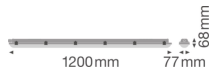

Scheda tecnica Ledvance Stagna LED Stagna Value 20W 2400lm - 840 Bianco Freddo | 120cm

[Visualizza il prodotto](#)

## Informazioni tecniche

Tecnologia	LED Integrato
Voltaggio (V)	220-240
Dimmerabile	Non dimmerabile
Colore Chiaro	Bianco
Codice Colore	840 Bianco Freddo
Colore della Luce (Kelvin)	4000 Bianco Freddo
Indice di Resa Cromatica (Ra)	80-89 - Buona resa cromatica
Impostazione del Colore	Colore unico
Efficienza (Lm/W)	120
Fattore Potenza	>0.90
Lampadina inclusa	Sì
Lunghezza	120cm
Tipo di Prodotto	Reglette Stagne LED

## Dimensioni

Lunghezza (mm)	1208
Larghezza (mm)	83
Altezza (mm)	70