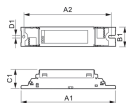

Scheda tecnica Philips HF-S 254 TL5 II 220-240V 50/60Hz

[Visualizza il prodotto](#)

Product Details

Quantità confezione bulk 12

Dati tecnici

SKU	180515
EAN	8711500999382
Marca	Philips
Nome del fabbricante	HF-S 254 TL5 II 220-240V 50/60Hz
Garanzia Totale di Lampadadiretta	1 anno